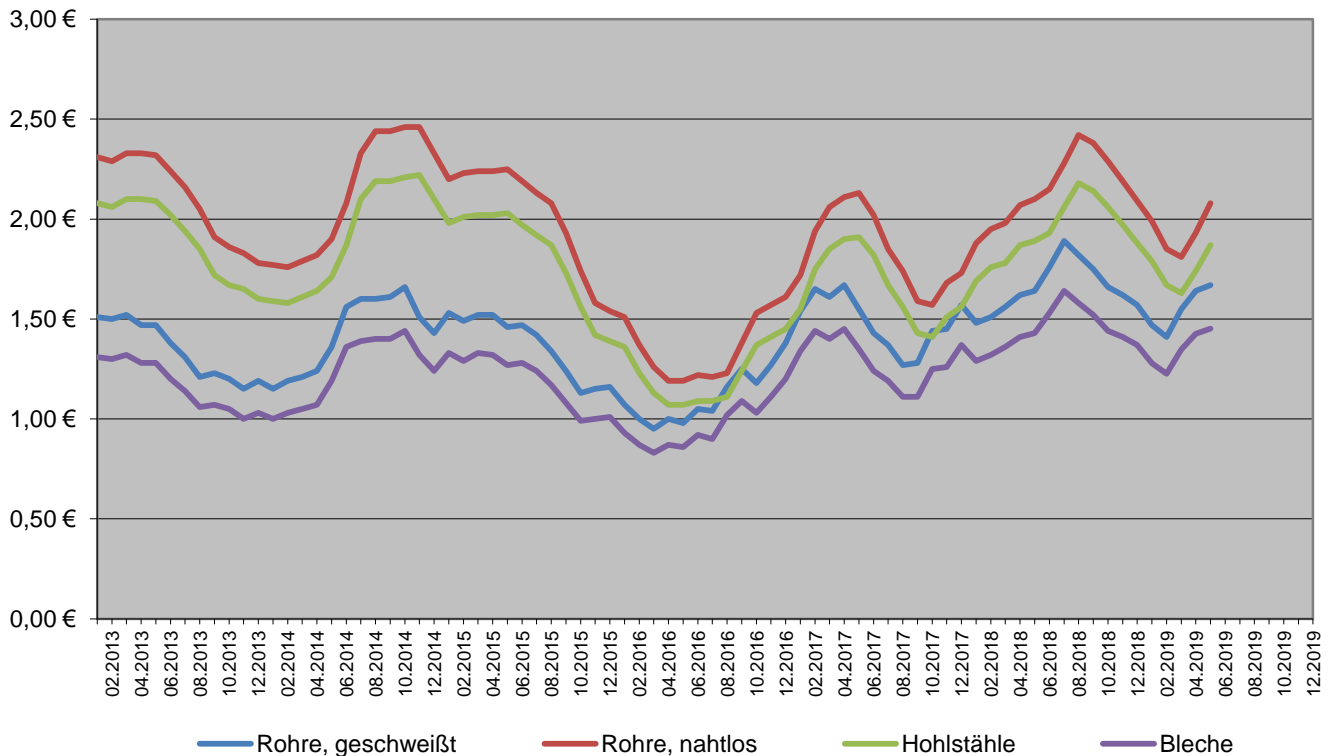

1.4301 / 1.4307

TP304 / 304L

Produkte	Rohr, geschw	Rohr, nahtlos	Hohlstahl	Blech
Mai 2019	1,67 €	2,08 €	1,87 €	1,45 €
April 2019	1,64 €	1,93 €	1,74 €	1,43 €

2019

	Jan	Feb	Mrz	Apr	Mai	Jun	Jul	Aug	Sep	Okt	Nov	Dez
Geschweißt	1,47 €	1,41 €	1,55 €	1,64 €	1,67 €							
Nahtlos	1,99 €	1,85 €	1,81 €	1,93 €	2,08 €							
Hohlstahl	1,79 €	1,67 €	1,63 €	1,74 €	1,87 €							
Blech	1,28 €	1,23 €	1,35 €	1,43 €	1,45 €							

2018

	Jan	Feb	Mrz	Apr	Mai	Jun	Jul	Aug	Sep	Okt	Nov	Dez
Geschweißt	1,48 €	1,51 €	1,56 €	1,62 €	1,64 €	1,76 €	1,89 €	1,82 €	1,75 €	1,66 €	1,62 €	1,57 €
Nahtlos	1,88 €	1,95 €	1,98 €	2,07 €	2,10 €	2,15 €	2,28 €	2,42 €	2,38 €	2,29 €	2,19 €	2,09 €
Hohlstahl	1,69 €	1,76 €	1,78 €	1,87 €	1,89 €	1,93 €	2,06 €	2,18 €	2,14 €	2,06 €	1,97 €	1,88 €
Blech	1,29 €	1,32 €	1,36 €	1,41 €	1,43 €	1,53 €	1,64 €	1,58 €	1,52 €	1,44 €	1,41 €	1,37 €