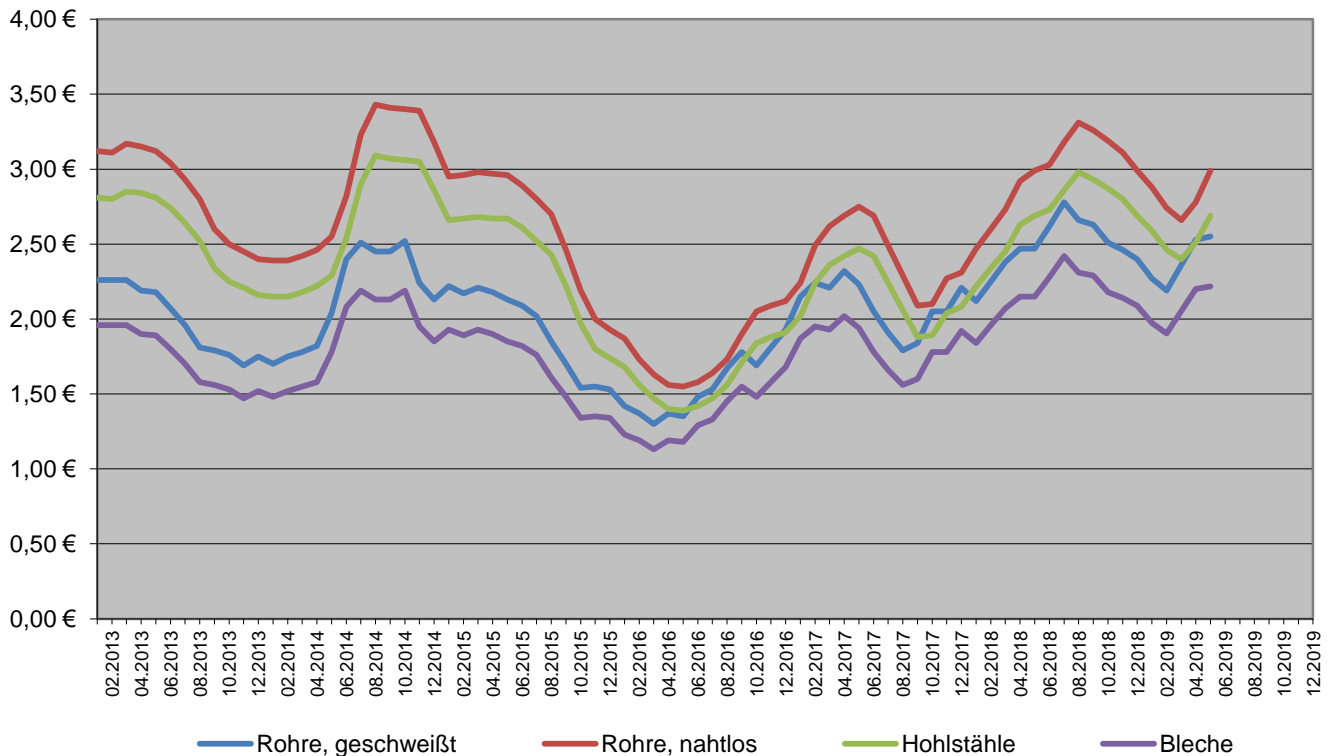

1.4401 / 1.4404

TP316 / 316L

Produkte	Rohr, geschw	Rohr, nahtlos	Hohlstahl	Blech
Mai 2019	2,55 €	2,99 €	2,69 €	2,22 €
April 2019	2,53 €	2,78 €	2,51 €	2,20 €

2019

	Jan	Feb	Mrz	Apr	Mai	Jun	Jul	Aug	Sep	Okt	Nov	Dez
Geschweißt	2,27 €	2,19 €	2,36 €	2,53 €	2,55 €							
Nahtlos	2,88 €	2,74 €	2,66 €	2,78 €	2,99 €							
Hohlstahl	2,59 €	2,46 €	2,40 €	2,51 €	2,69 €							
Blech	1,97 €	1,90 €	2,05 €	2,20 €	2,22 €							

2018

	Jan	Feb	Mrz	Apr	Mai	Jun	Jul	Aug	Sep	Okt	Nov	Dez
Geschweißt	2,12 €	2,25 €	2,38 €	2,47 €	2,47 €	2,62 €	2,78 €	2,66 €	2,63 €	2,51 €	2,46 €	2,40 €
Nahtlos	2,47 €	2,60 €	2,73 €	2,92 €	2,99 €	3,03 €	3,18 €	3,31 €	3,26 €	3,19 €	3,11 €	2,99 €
Hohlstahl	2,22 €	2,34 €	2,45 €	2,63 €	2,69 €	2,73 €	2,86 €	2,98 €	2,93 €	2,87 €	2,80 €	2,69 €
Blech	1,84 €	1,96 €	2,07 €	2,15 €	2,15 €	2,28 €	2,42 €	2,31 €	2,29 €	2,18 €	2,14 €	2,09 €