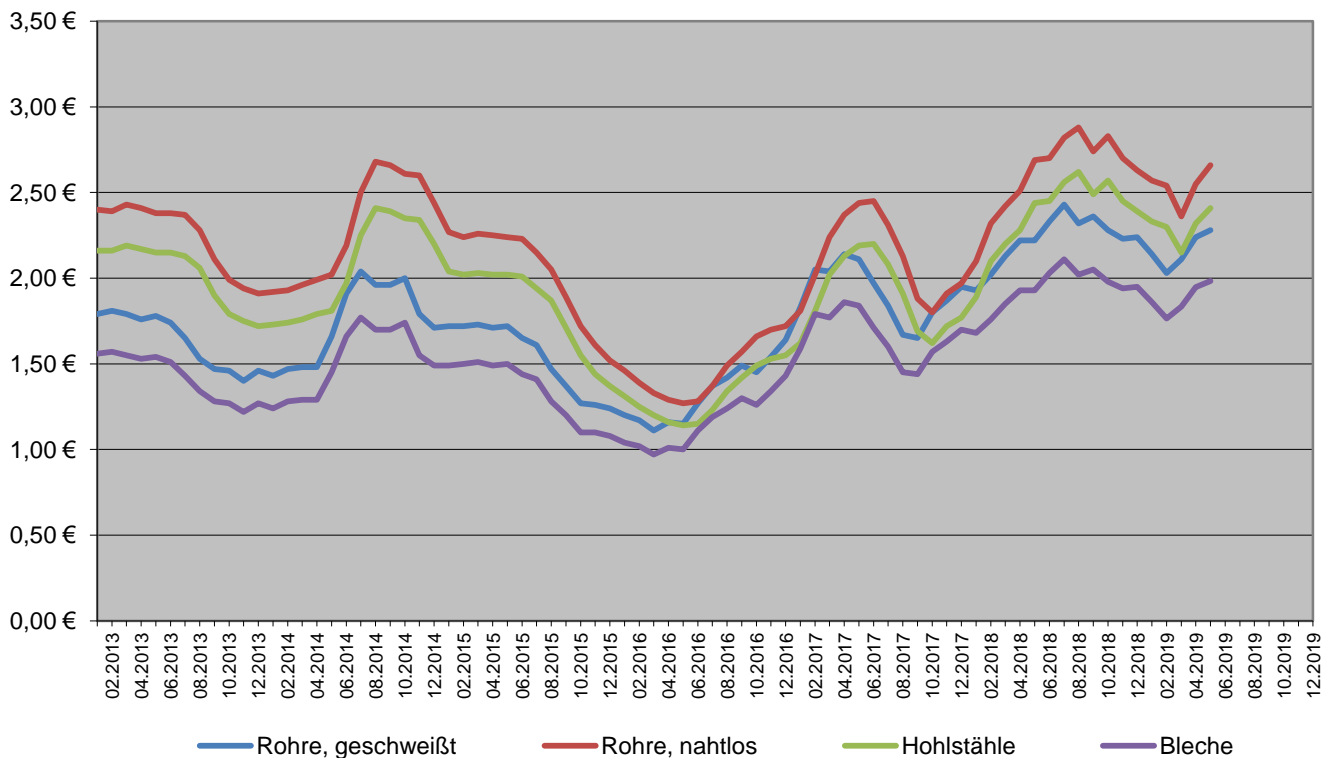

1.4462

S31803

Produkte	Rohr, geschw	Rohr, nahtlos	Hohlstahl	Blech
<b>Mai 2019</b>	<b>2,28 €</b>	<b>2,66 €</b>	<b>2,41 €</b>	<b>1,98 €</b>
April 2019	2,24 €	2,55 €	2,32 €	1,95 €

## 2019

	Jan	Feb	Mrz	Apr	Mai	Jun	Jul	Aug	Sep	Okt	Nov	Dez
<b>Geschweißt</b>	2,14 €	2,03 €	2,11 €	2,24 €	2,28 €							
<b>Nahtlos</b>	2,57 €	2,54 €	2,36 €	2,55 €	2,66 €							
<b>Hohlstahl</b>	2,33 €	2,30 €	2,15 €	2,32 €	2,41 €							
<b>Blech</b>	1,86 €	1,77 €	1,83 €	1,95 €	1,98 €							

## 2018

	Jan	Feb	Mrz	Apr	Mai	Jun	Jul	Aug	Sep	Okt	Nov	Dez
<b>Geschweißt</b>	1,93 €	2,02 €	2,13 €	2,22 €	2,22 €	2,33 €	2,43 €	2,32 €	2,36 €	2,28 €	2,23 €	2,24 €
<b>Nahtlos</b>	2,10 €	2,32 €	2,42 €	2,51 €	2,69 €	2,70 €	2,82 €	2,88 €	2,74 €	2,83 €	2,70 €	2,63 €
<b>Hohlstahl</b>	1,89 €	2,10 €	2,20 €	2,28 €	2,44 €	2,45 €	2,56 €	2,62 €	2,49 €	2,57 €	2,45 €	2,39 €
<b>Blech</b>	1,68 €	1,76 €	1,85 €	1,93 €	1,93 €	2,03 €	2,11 €	2,02 €	2,05 €	1,98 €	1,94 €	1,95 €