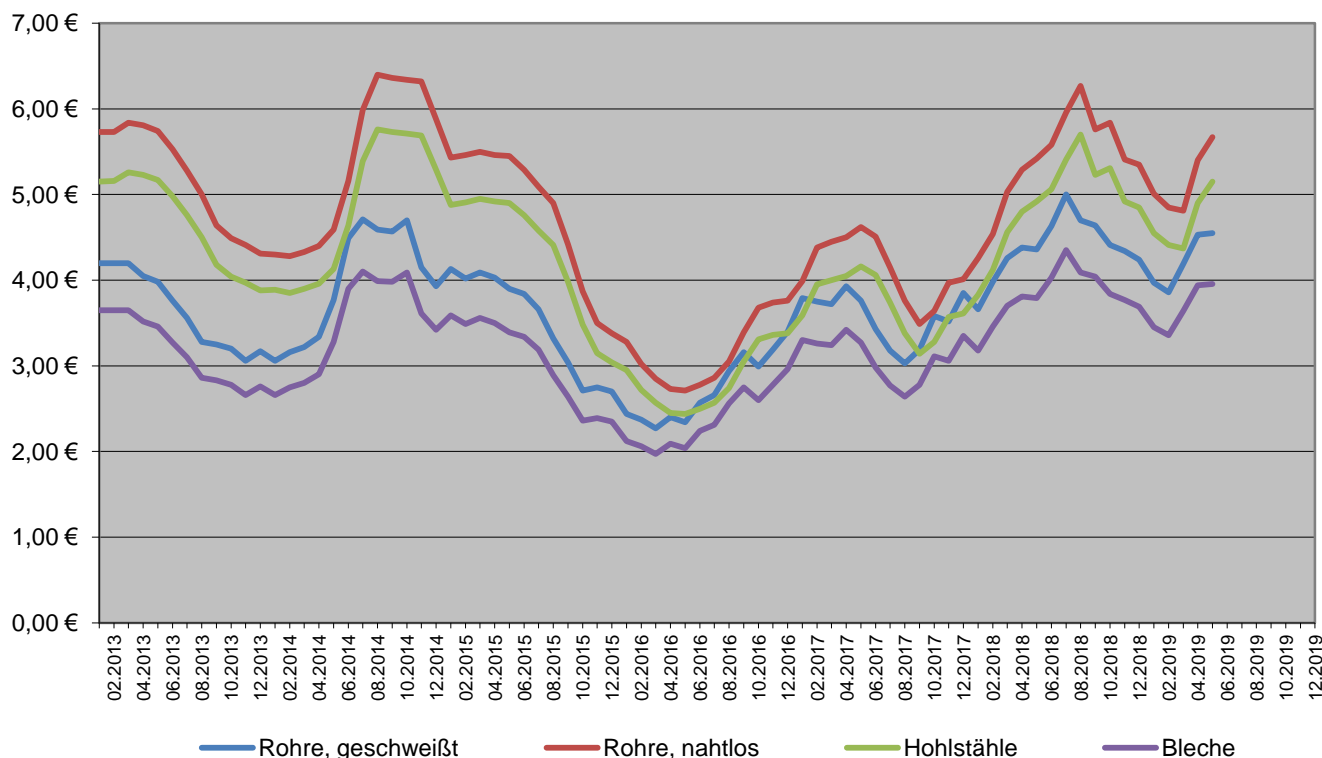

1.4539

TP904L / N08904

Produkte	Rohr, geschw	Rohr, nahtlos	Hohlstahl	Blech
Mai 2019	4,55 €	5,67 €	5,15 €	3,96 €
April 2019	4,53 €	5,40 €	4,90 €	3,94 €

2019

	Jan	Feb	Mrz	Apr	Mai	Jun	Jul	Aug	Sep	Okt	Nov	Dez
Geschweißt	3,97 €	3,86 €	4,19 €	4,53 €	4,55 €							
Nahtlos	5,01 €	4,85 €	4,81 €	5,40 €	5,67 €							
Hohlstahl	4,55 €	4,41 €	4,37 €	4,90 €	5,15 €							
Blech	3,45 €	3,36 €	3,64 €	3,94 €	3,96 €							

2018

	Jan	Feb	Mrz	Apr	Mai	Jun	Jul	Aug	Sep	Okt	Nov	Dez
Geschweißt	3,66 €	3,98 €	4,26 €	4,38 €	4,36 €	4,63 €	5,00 €	4,70 €	4,64 €	4,41 €	4,34 €	4,24 €
Nahtlos	4,26 €	4,54 €	5,03 €	5,29 €	5,42 €	5,58 €	5,96 €	6,27 €	5,76 €	5,84 €	5,41 €	5,35 €
Hohlstahl	3,83 €	4,12 €	4,56 €	4,80 €	4,92 €	5,06 €	5,41 €	5,70 €	5,23 €	5,31 €	4,92 €	4,85 €
Blech	3,18 €	3,46 €	3,70 €	3,81 €	3,79 €	4,03 €	4,35 €	4,09 €	4,04 €	3,84 €	3,77 €	3,69 €