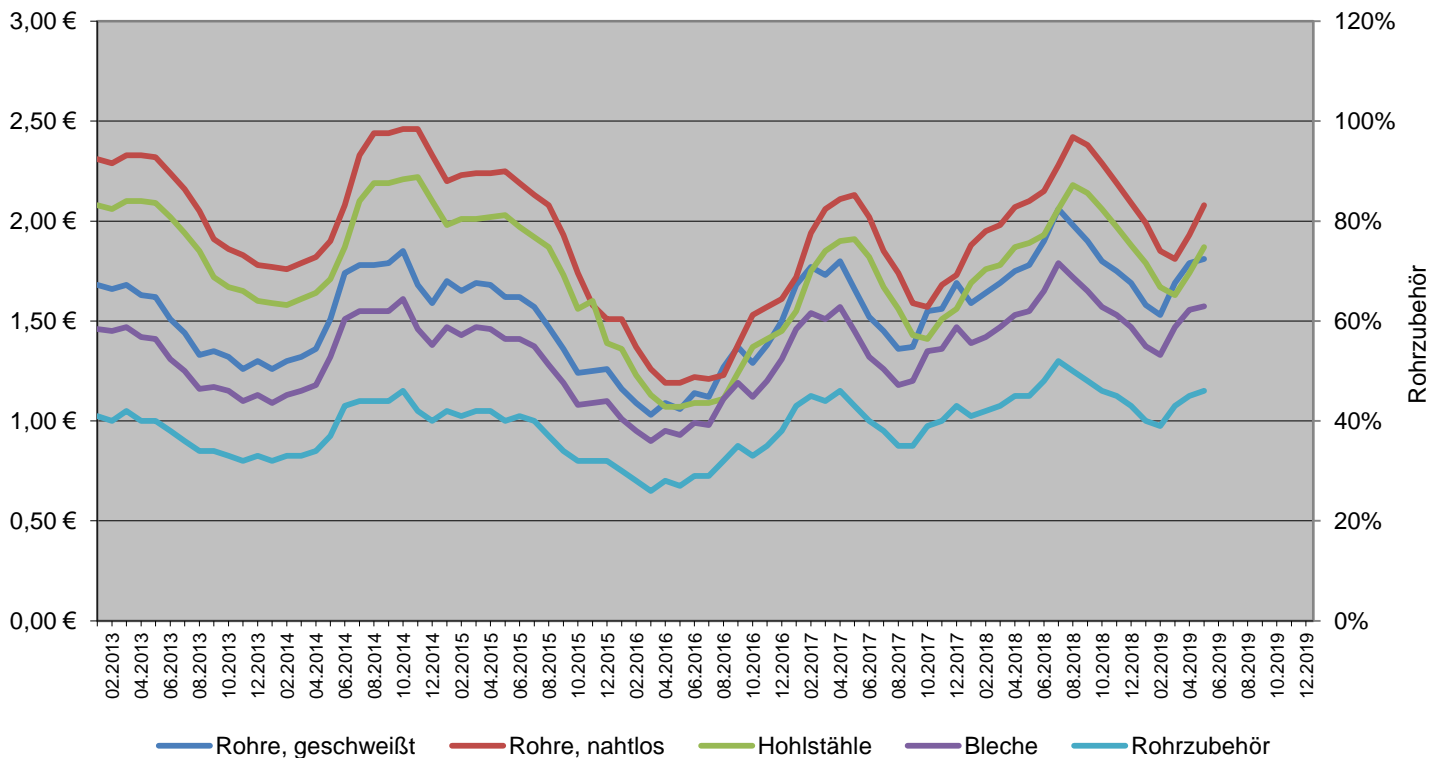

1.4541

TP321

Produkte	Rohr, geschw	Rohr, nahtlos	Hohlstahl	Blech	Rohrzubehör
Mai 2019	1,81 €	2,08 €	1,87 €	1,57 €	46%
April 2019	1,79 €	1,93 €	1,74 €	1,56 €	45%

2019

	Jan	Feb	Mrz	Apr	Mai	Jun	Jul	Aug	Sep	Okt	Nov	Dez
Geschweißt	1,58 €	1,53 €	1,69 €	1,79 €	1,81 €							
Nahtlos	1,99 €	1,85 €	1,81 €	1,93 €	2,08 €							
Hohlstahl	1,79 €	1,67 €	1,63 €	1,74 €	1,87 €							
Blech	1,37 €	1,33 €	1,47 €	1,56 €	1,57 €							
Zubehör	40%	39%	43%	45%	46%							

2018

	Jan	Feb	Mrz	Apr	Mai	Jun	Jul	Aug	Sep	Okt	Nov	Dez
Geschweißt	1,59 €	1,64 €	1,69 €	1,75 €	1,78 €	1,90 €	2,06 €	1,98 €	1,90 €	1,80 €	1,75 €	1,69 €
Nahtlos	1,88 €	1,95 €	1,98 €	2,07 €	2,10 €	2,15 €	2,28 €	2,42 €	2,38 €	2,29 €	2,19 €	2,09 €
Hohlstahl	1,69 €	1,76 €	1,78 €	1,87 €	1,89 €	1,93 €	2,06 €	2,18 €	2,14 €	2,06 €	1,97 €	1,88 €
Blech	1,39 €	1,42 €	1,47 €	1,53 €	1,55 €	1,65 €	1,79 €	1,72 €	1,65 €	1,57 €	1,53 €	1,47 €
Zubehör	41%	42%	43%	45%	45%	48%	52%	50%	48%	46%	45%	43%