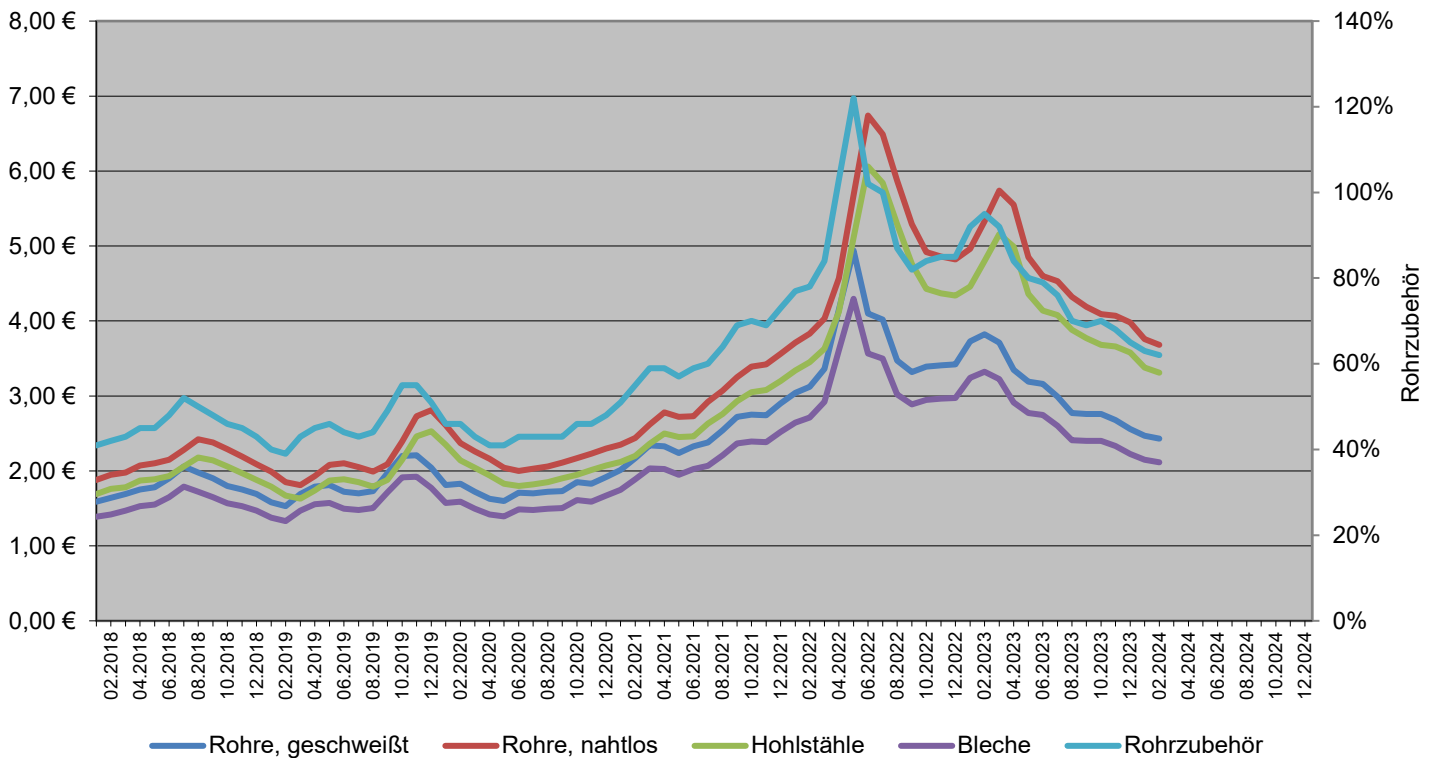

1.4541

TP321

Produkte	Rohr, geschw	Rohr, nahtlos	Hohlstahl	Blech	Rohrzubehör
<b>Febr 2024</b>	<b>2,43 €</b>	<b>3,68 €</b>	<b>3,31 €</b>	<b>2,11 €</b>	<b>62%</b>
Jan 2024	2,47 €	3,76 €	3,38 €	2,15 €	63%

## 2024

	Jan	Feb	Mrz	Apr	Mai	Jun	Jul	Aug	Sep	Okt	Nov	Dez
<b>Geschweißt</b>	2,47 €	2,43 €										
<b>Nahtlos</b>	3,76 €	3,68 €										
<b>Hohlstahl</b>	3,38 €	3,31 €										
<b>Blech</b>	2,15 €	2,11 €										
<b>Zubehör</b>	63%	62%										

## 2023

	Jan	Feb	Mrz	Apr	Mai	Jun	Jul	Aug	Sep	Okt	Nov	Dez
<b>Geschweißt</b>	3,73 €	3,82 €	3,71 €	3,35 €	3,19 €	3,16 €	2,99 €	2,77 €	2,76 €	2,76 €	2,68 €	2,56 €
<b>Nahtlos</b>	4,96 €	5,33 €	5,74 €	5,55 €	4,85 €	4,60 €	4,53 €	4,32 €	4,19 €	4,09 €	4,07 €	3,98 €
<b>Hohlstahl</b>	4,46 €	4,80 €	5,16 €	4,99 €	4,36 €	4,14 €	4,08 €	3,88 €	3,77 €	3,68 €	3,66 €	3,58 €
<b>Blech</b>	3,24 €	3,32 €	3,23 €	2,91 €	2,77 €	2,75 €	2,60 €	2,41 €	2,40 €	2,40 €	2,33 €	2,23 €
<b>Zubehör</b>	92%	95%	92%	84%	80%	79%	76%	70%	69%	70%	68%	65%