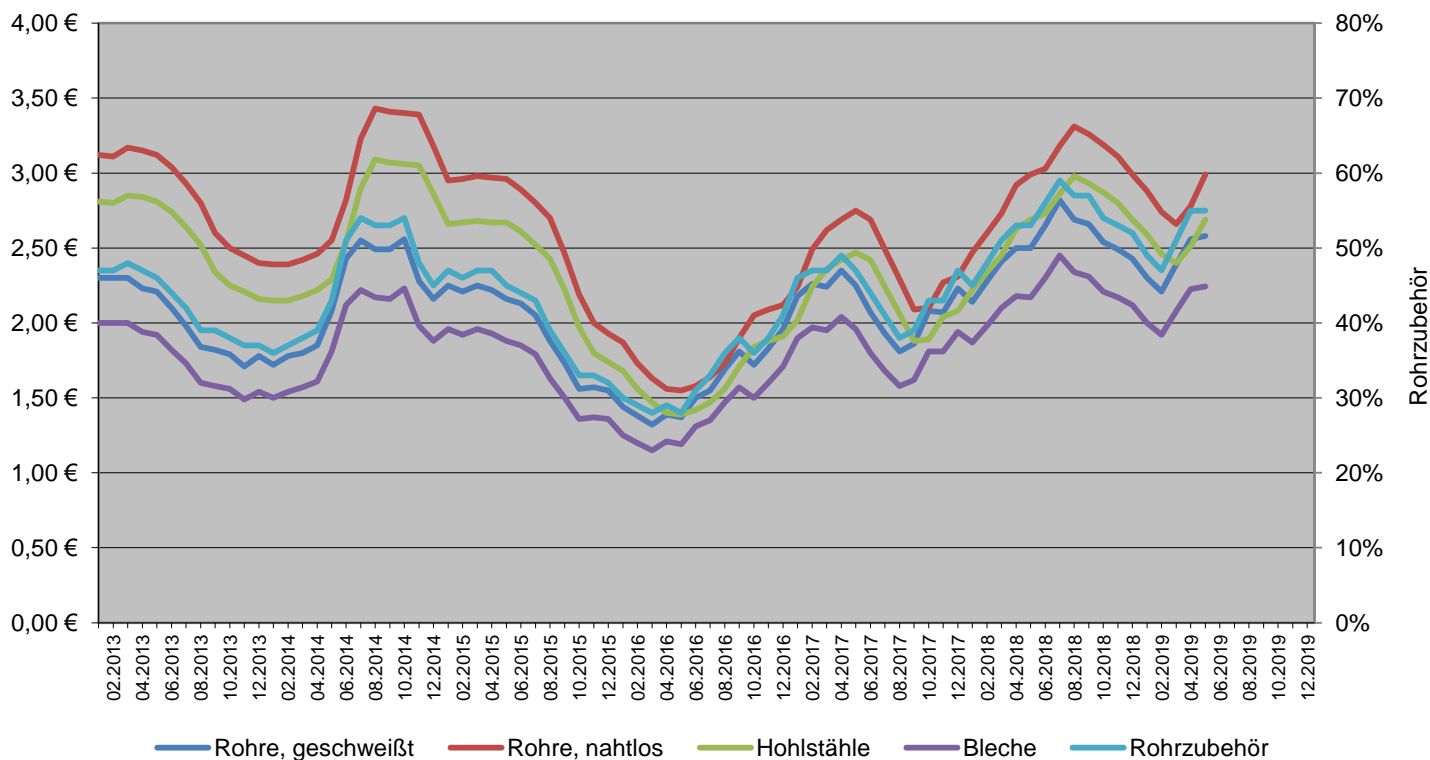

1.4571
TP316Ti

Produkte	Rohr, geschw	Rohr, nahtlos	Hohlstahl	Blech	Rohr-zubehör
Mai 2019	2,58 €	2,99 €	2,69 €	2,24 €	55%
April 2019	2,56 €	2,78 €	2,51 €	2,23 €	55%

2019

	Jan	Feb	Mrz	Apr	Mai	Jun	Jul	Aug	Sep	Okt	Nov	Dez
Geschweißt	2,30 €	2,21 €	2,39 €	2,56 €	2,58 €							
Nahtlos	2,88 €	2,74 €	2,66 €	2,78 €	2,99 €							
Hohlstahl	2,59 €	2,46 €	2,40 €	2,51 €	2,69 €							
Blech	2,00 €	1,92 €	2,08 €	2,23 €	2,24 €							
Zubehör	49%	47%	51%	55%	55%							

2018

	Jan	Feb	Mrz	Apr	Mai	Jun	Jul	Aug	Sep	Okt	Nov	Dez
Geschweißt	2,14 €	2,28 €	2,41 €	2,50 €	2,50 €	2,65 €	2,82 €	2,69 €	2,66 €	2,54 €	2,49 €	2,43 €
Nahtlos	2,47 €	2,60 €	2,73 €	2,92 €	2,99 €	3,03 €	3,18 €	3,31 €	3,26 €	3,19 €	3,11 €	2,99 €
Hohlstahl	2,22 €	2,34 €	2,45 €	2,63 €	2,69 €	2,73 €	2,86 €	2,98 €	2,93 €	2,87 €	2,80 €	2,69 €
Blech	1,87 €	1,98 €	2,10 €	2,18 €	2,17 €	2,30 €	2,45 €	2,34 €	2,31 €	2,21 €	2,17 €	2,12 €
Zubehör	45%	48%	51%	53%	53%	56%	59%	57%	57%	54%	53%	52%