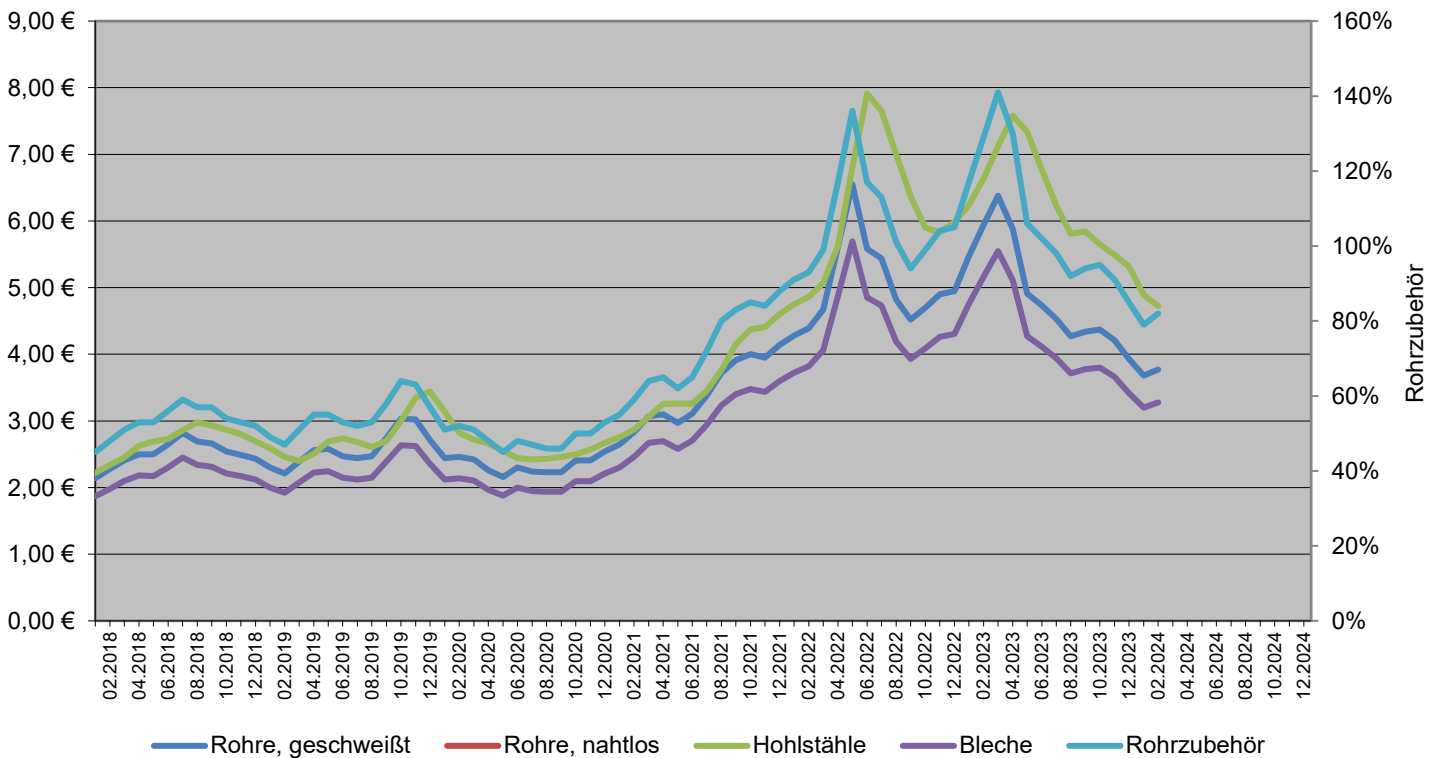

## 2024

|                   | Jan    | Feb    | Mrz | Apr | Mai | Jun | Jul | Aug | Sep | Okt | Nov | Dez |
|-------------------|--------|--------|-----|-----|-----|-----|-----|-----|-----|-----|-----|-----|
| <b>Geschweißt</b> | 3,68 € | 3,77 € |     |     |     |     |     |     |     |     |     |     |
| <b>Nahtlos</b>    | 5,43 € | 5,25 € |     |     |     |     |     |     |     |     |     |     |
| <b>Hohlstahl</b>  | 4,89 € | 4,72 € |     |     |     |     |     |     |     |     |     |     |
| <b>Blech</b>      | 3,20 € | 3,28 € |     |     |     |     |     |     |     |     |     |     |
| <b>Zubehör</b>    | 79%    | 82%    |     |     |     |     |     |     |     |     |     |     |