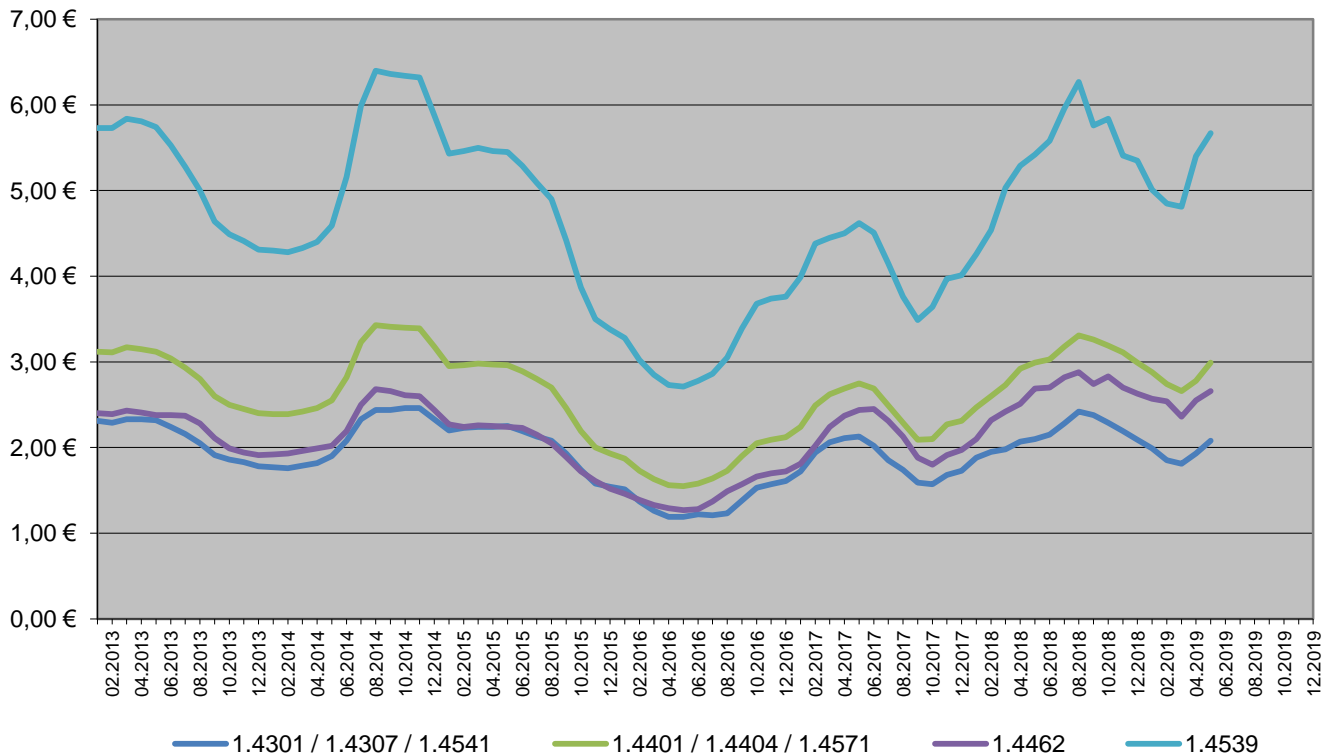

# Rohre, nahtlos

Werkstoffe	1.4301	1.4401	1.4462	1.4539	1.4541	1.4571
	1.4307	1.4404	1.4462	1.4539	1.4541	1.4571
<b>Mai 2019</b>	<b>2,08 €</b>	<b>2,99 €</b>	<b>2,66 €</b>	<b>5,67 €</b>	<b>2,08 €</b>	<b>2,99 €</b>
April 2019	1,93 €	2,78 €	2,55 €	5,40 €	1,93 €	2,78 €

## 2019

	Jan	Feb	Mrz	Apr	Mai	Jun	Jul	Aug	Sep	Okt	Nov	Dez
<b>1.4301</b>	1,99 €	1,85 €	1,81 €	1,93 €	2,08 €							
<b>1.4307</b>	1,99 €	1,85 €	1,81 €	1,93 €	2,08 €							
<b>1.4401</b>	2,88 €	2,74 €	2,66 €	2,78 €	2,99 €							
<b>1.4404</b>	2,88 €	2,74 €	2,66 €	2,78 €	2,99 €							
<b>1.4462</b>	2,57 €	2,54 €	2,36 €	2,55 €	2,66 €							
<b>1.4539</b>	5,01 €	4,85 €	4,81 €	5,40 €	5,67 €							
<b>1.4541</b>	1,99 €	1,85 €	1,81 €	1,93 €	2,08 €							
<b>1.4571</b>	2,88 €	2,74 €	2,66 €	2,78 €	2,99 €							

## 2018

	Jan	Feb	Mrz	Apr	Mai	Jun	Jul	Aug	Sep	Okt	Nov	Dez
<b>1.4301</b>	1,88 €	1,95 €	1,98 €	2,07 €	2,10 €	2,15 €	2,28 €	2,42 €	2,38 €	2,29 €	2,19 €	2,09 €
<b>1.4307</b>	1,88 €	1,95 €	1,98 €	2,07 €	2,10 €	2,15 €	2,28 €	2,42 €	2,38 €	2,29 €	2,19 €	2,09 €
<b>1.4401</b>	2,47 €	2,60 €	2,73 €	2,92 €	2,99 €	3,03 €	3,18 €	3,31 €	3,26 €	3,19 €	3,11 €	2,99 €
<b>1.4404</b>	2,47 €	2,60 €	2,73 €	2,92 €	2,99 €	3,03 €	3,18 €	3,31 €	3,26 €	3,19 €	3,11 €	2,99 €
<b>1.4462</b>	2,10 €	2,32 €	2,42 €	2,51 €	2,69 €	2,70 €	2,82 €	2,88 €	2,74 €	2,83 €	2,70 €	2,63 €
<b>1.4539</b>	4,26 €	4,54 €	5,03 €	5,29 €	5,42 €	5,58 €	5,96 €	6,27 €	5,76 €	5,84 €	5,41 €	5,35 €
<b>1.4541</b>	1,88 €	1,95 €	1,98 €	2,07 €	2,10 €	2,15 €	2,28 €	2,42 €	2,38 €	2,29 €	2,19 €	2,09 €
<b>1.4571</b>	2,47 €	2,60 €	2,73 €	2,92 €	2,99 €	3,03 €	3,18 €	3,31 €	3,26 €	3,19 €	3,11 €	2,99 €